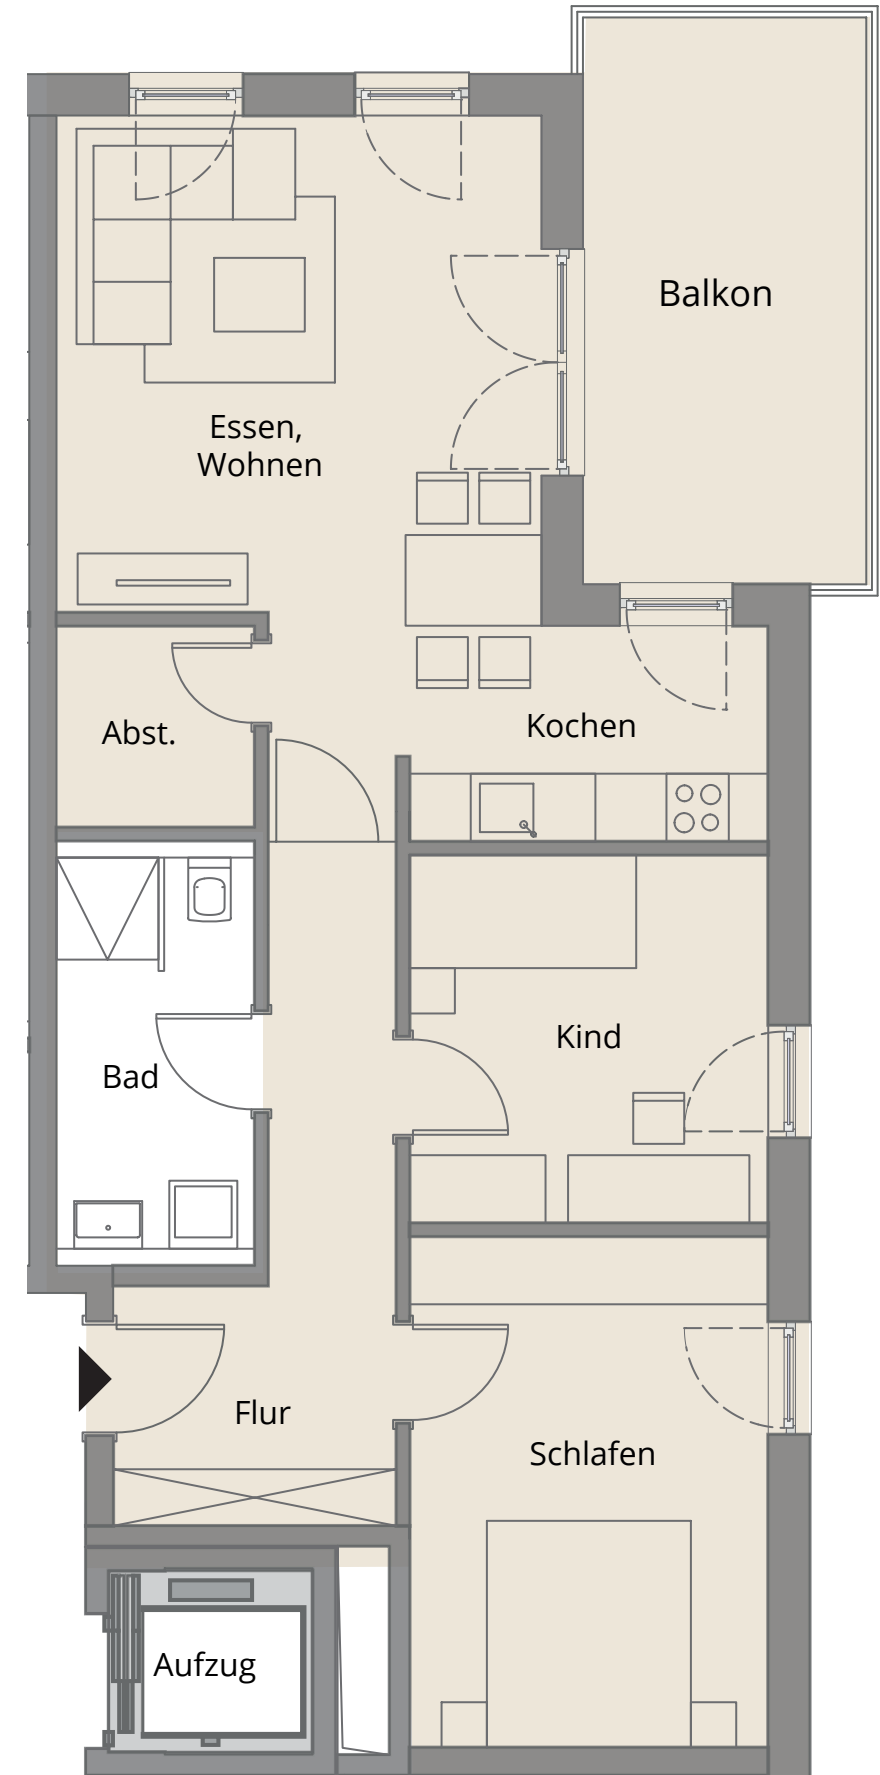

MULTIHAUS »U«

3. OBERGESCHOSS

WHG U-3.OG-16 · 77,08 m²

RÄUME

m²

FLUR	ca.	9,74 m ²
ABST.	ca.	3,12 m ²
KIND	ca.	10,29 m ²
SCHLAFEN	ca.	14,27 m ²
ESSEN/KOCHEN/WOHNEN	ca.	27,37 m ²
BAD	ca.	6,04 m ²
BALKON (1/2)	Brutto: 12,50 m ²	ca. 6,25 m ²
WOHNFLÄCHE GESAMT	ca.	77,08 m²

0 1 2 3 4 5 6 7 8 m M 1:75