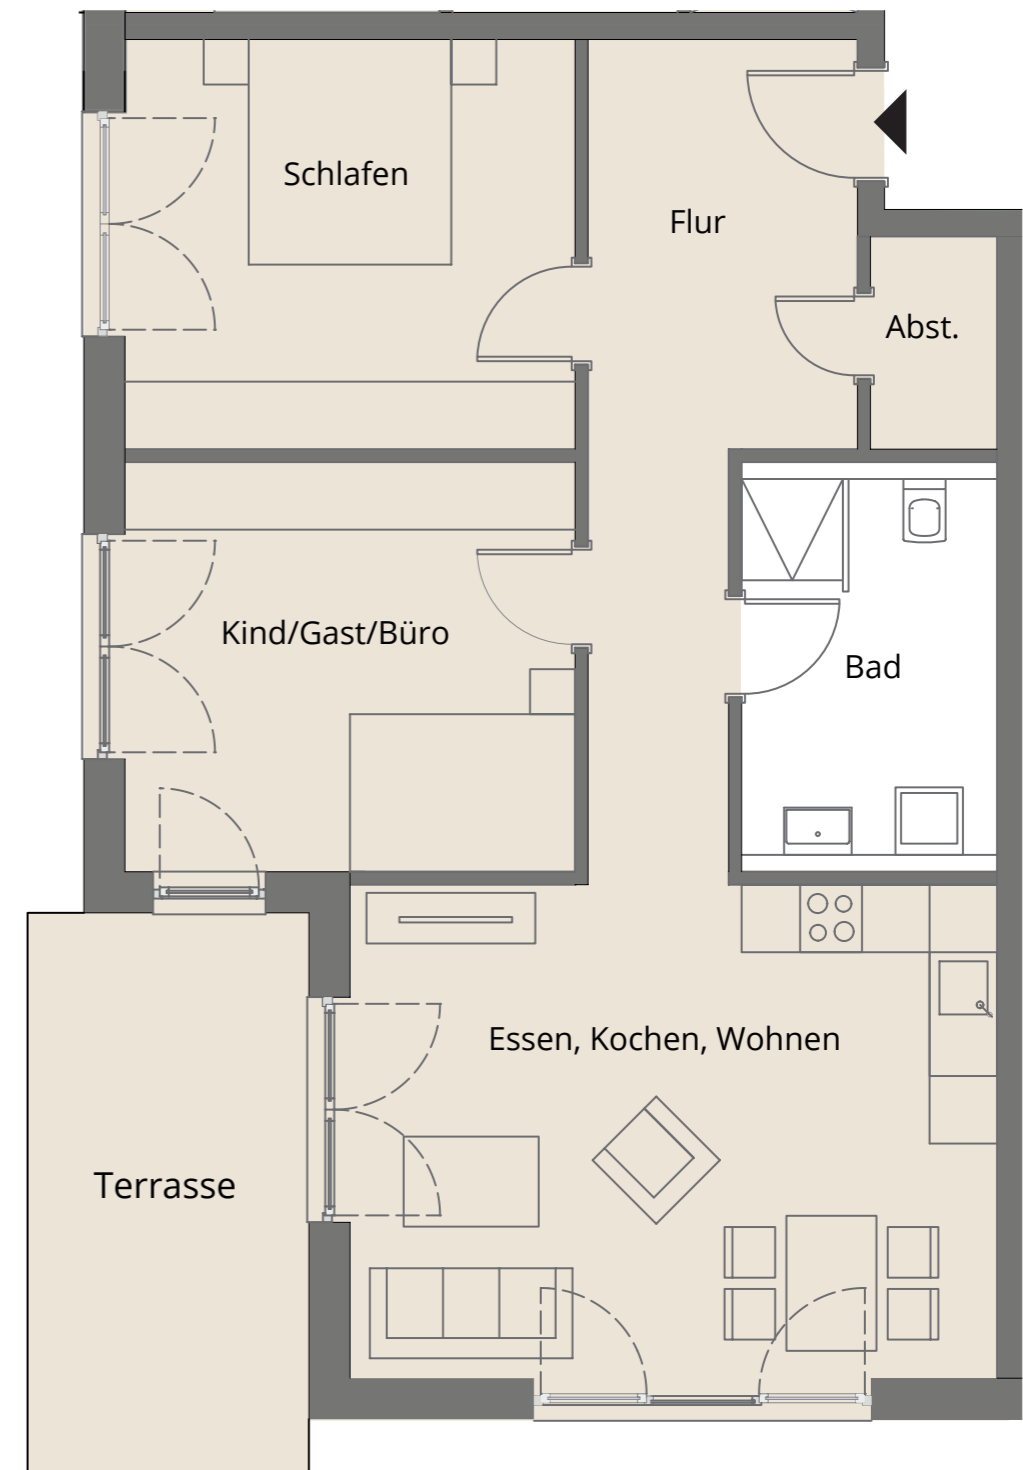

MULTIHAUS »U«

ERDGESCHOSS

WHG U-EG-02 · 82,47 m² Wfl.

RÄUME

m²

FLUR	ca.	13,48 m ²
ABST.	ca.	1,90 m ²
SCHLAFEN	ca.	14,34 m ²
KIND/GAST/BÜRO	ca.	14,11 m ²
ESSEN/KOCHEN/WOHNEN	ca.	24,81 m ²
BAD	ca.	7,58 m ²
TERRASSE (1/2)	Brutto: 12,50 m ²	ca. 6,25 m ²
WOHNFLÄCHE GESAMT	ca.	82,47 m²

M 1:75