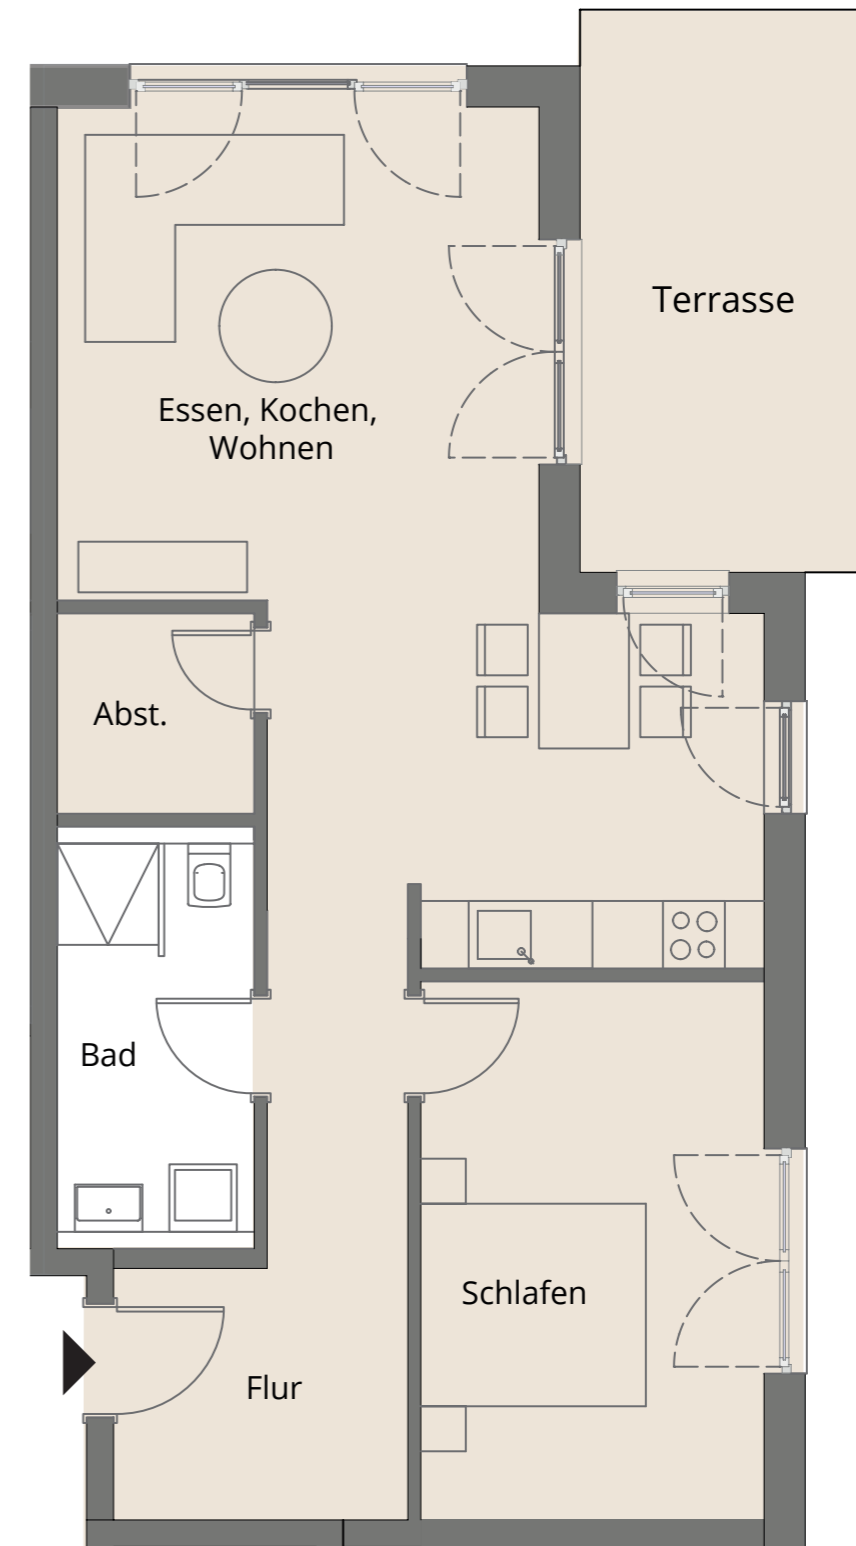

MULTIHAUS »U«

ERDGESCHOSS

WHG U-EG-05 · 70,29 m² Wfl.

RÄUME

m²

FLUR	ca.	8,32 m ²
ABST.	ca.	3,12 m ²
SCHLAFEN	ca.	14,50 m ²
ESSEN/KOCHEN/WOHNEN	ca.	32,06 m ²
BAD	ca.	6,04 m ²
TERRASSE (1/2)	Brutto: 12,50 m ²	ca. 6,25 m ²
WOHNFLÄCHE GESAMT		ca. 70,29 m²

0 1 2 3 4 5 6 7 8 m M 1:75