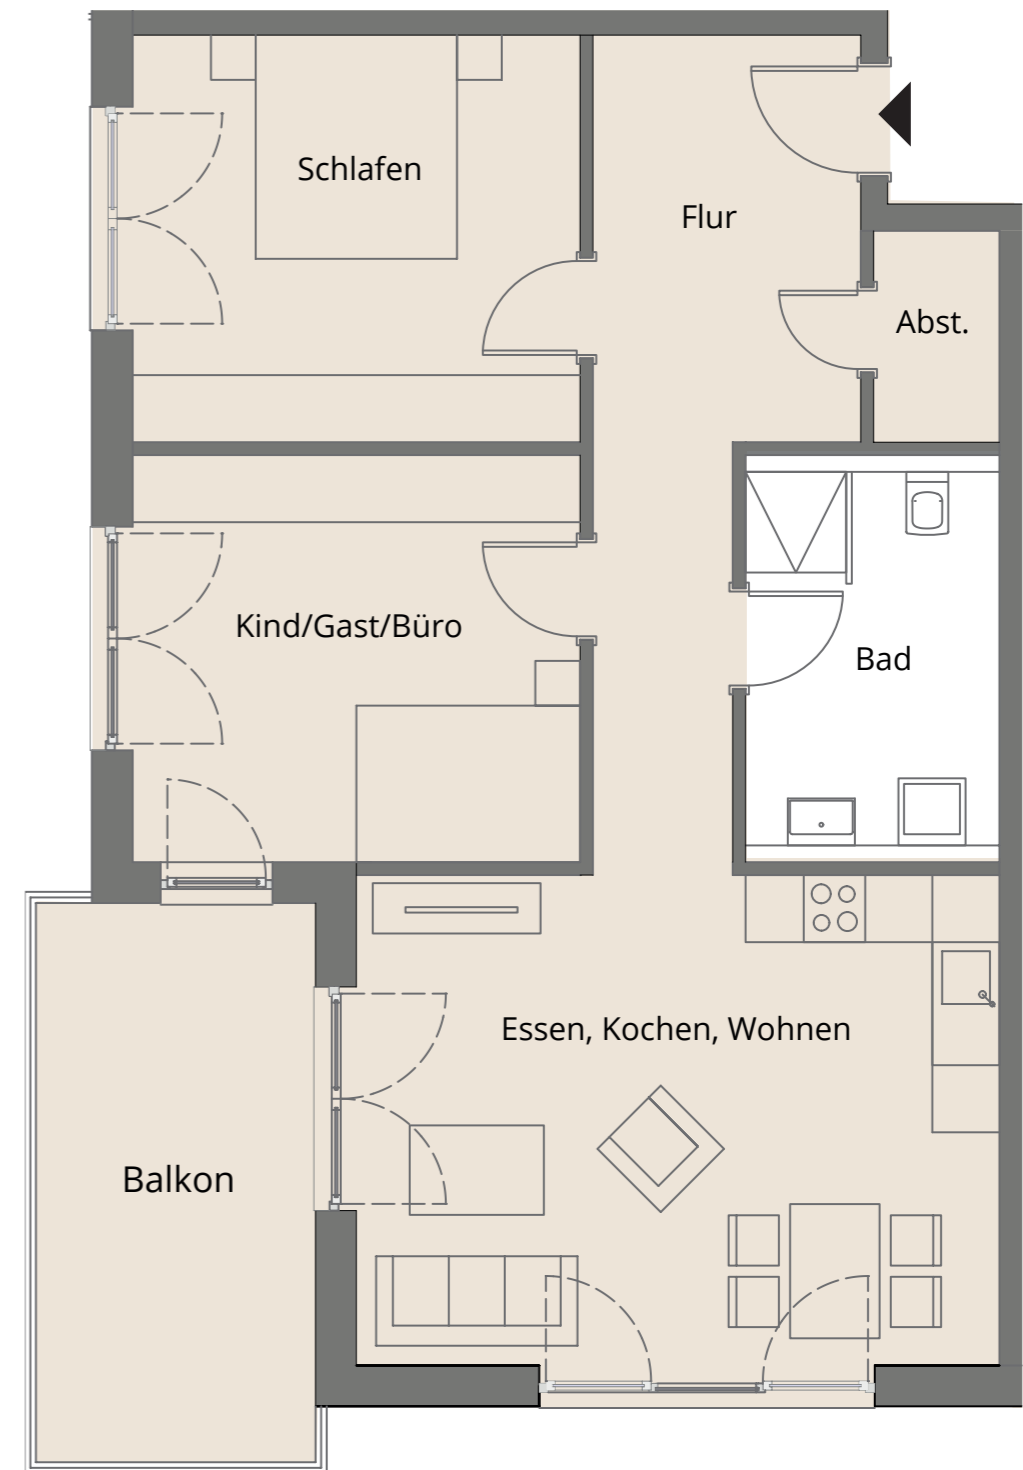

MULTIHAUS »U«

2. OBERGESCHOSS

WHG U-2.OG-08 · 83,62 m²

RÄUME

m²

FLUR	ca.	12,23 m ²
ABST.	ca.	1,90 m ²
SCHLAFEN	ca.	14,56 m ²
KIND/GAST/BÜRO	ca.	14,56 m ²
ESSEN/KOCHEN/WOHNEN	ca.	26,54 m ²
BAD	ca.	7,58 m ²
BALKON (1/2)	Brutto: 12,50 m ²	ca. 6,25 m ²
WOHNFLÄCHE GESAMT	ca.	83,62 m²

M 1:75